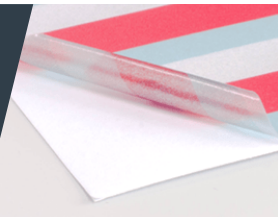

ZANDSTRAAL FOLIE